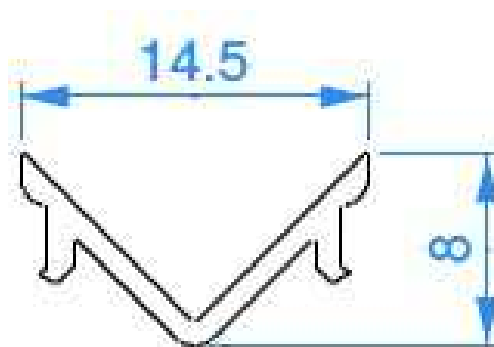

Artikel Nr.: 985555

Abdeckung E-02-10 passend für

Charakteristik

Material	Kunststoff
Farbe	
Optik	milchig 40% Transmission

Abmessungen und Gewicht

Länge	2000 mm
Breite	14,5 mm
Höhe	8 mm
Durchmesser	
Gewicht	62 g

Montage

Befestigungsmöglichkeiten

Artikel Nr.: 985555

Cover E-02-10 suitable for

Characteristics

Material	plastic
Color	
Optic	milky 40% Transmission

Dimensions & Weight

Length	2000 mm
Width	14,5 mm
Height	8 mm
Diameter	
Product Weight	62 g