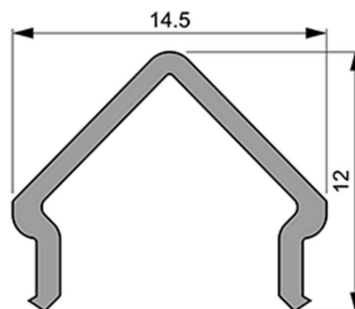

**Artikel Nr.: 985515**

Abdeckung E-01-10 passend für

**Charakteristik**

<b>Material</b>	Kunststoff
<b>Farbe</b>	
<b>Optik</b>	milchig 40% Transmission

**Abmessungen und Gewicht**

<b>Länge</b>	2000 mm
<b>Breite</b>	14,5 mm
<b>Höhe</b>	12 mm
<b>Durchmesser</b>	
<b>Gewicht</b>	72 g

**Montage**

**Befestigungsmöglichkeiten**

**Artikel Nr.: 985515**

Cover E-01-10 suitable for

**Characteristics**

<b>Material</b>	plastic
<b>Color</b>	
<b>Optic</b>	milky 40% Transmission

**Dimensions & Weight**

<b>Length</b>	2000 mm
<b>Width</b>	14,5 mm
<b>Height</b>	12 mm
<b>Diameter</b>	
<b>Product Weight</b>	72 g

**Mounting**

**Mounting Options**