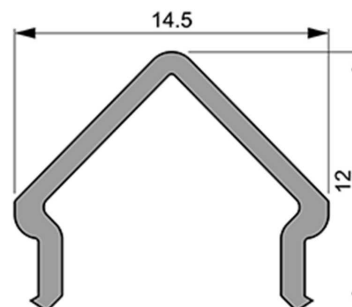

**Artikel Nr.: 985515**

Abdeckung E-01-10 passend für

**Charakteristik**

<b>Material</b>	Kunststoff
<b>Farbe</b>	
<b>Optik</b>	milchig 40% Transmission

**Abmessungen und Gewicht**

<b>Länge</b>	2000 mm
<b>Breite</b>	14,5 mm
<b>Höhe</b>	12 mm
<b>Durchmesser</b>	
<b>Gewicht</b>	72 g

**Montage**

**Befestigungsmöglichkeiten**

**Artikel Nr.: 985515**

Cover E-01-10 suitable for

**Characteristics**

<b>Material</b>	plastic
<b>Color</b>	
<b>Optic</b>	milky 40% Transmission

**Dimensions & Weight**

<b>Length</b>	2000 mm
<b>Width</b>	14,5 mm
<b>Height</b>	12 mm
<b>Diameter</b>	
<b>Product Weight</b>	72 g

**Mounting**

**Mounting Options**