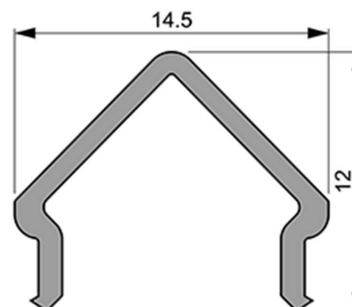

Artikel Nr.: 985514

Abdeckung E-01-10 passend für

Charakteristik

Material	Kunststoff
Farbe	
Optik	milchig 40% Transmission

Abmessungen und Gewicht

Länge	1000 mm
Breite	14,5 mm
Höhe	12 mm
Durchmesser	
Gewicht	36 g

Montage

Befestigungsmöglichkeiten

Artikel Nr.: 985514

Cover E-01-10 suitable for

Characteristics

Material	plastic
Color	
Optic	milky 40% Transmission

Dimensions & Weight

Length	1000 mm
Width	14,5 mm
Height	12 mm
Diameter	
Product Weight	36 g