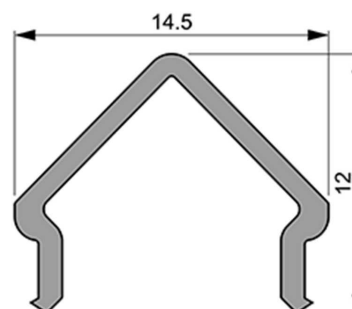

Artikel Nr.: 985514

Abdeckung E-01-10 passend für

Charakteristik

Material	Kunststoff
Farbe	
Optik	milchig 40% Transmission

Abmessungen und Gewicht

Länge	1000 mm
Breite	14,5 mm
Höhe	12 mm
Durchmesser	
Gewicht	36 g

Montage

Befestigungsmöglichkeiten

Artikel Nr.: 985514

Cover E-01-10 suitable for

Characteristics

Material	plastic
Color	
Optic	milky 40% Transmission

Dimensions & Weight

Length	1000 mm
Width	14,5 mm
Height	12 mm
Diameter	
Product Weight	36 g