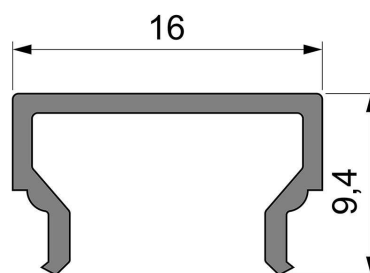

Artikel Nr.: 984010

Abdeckung H-01-10 passend für

Charakteristik

Material	Kunststoff
Farbe	
Optik	matt 75% Transmission

Abmessungen und Gewicht

Länge	4000 mm
Breite	16 mm
Höhe	9,4 mm
Durchmesser	
Gewicht	216 g

Montage

Befestigungsmöglichkeiten

Artikel Nr.: 984010

Cover H-01-10 suitable for

Characteristics

Material	plastic
Color	
Optic	matt 75% transmission

Dimensions & Weight

Length	4000 mm
Width	16 mm
Height	9,4 mm
Diameter	
Product Weight	216 g