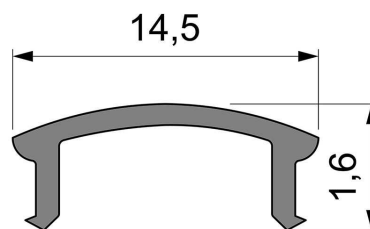

Artikel Nr.: 983561

Abdeckung F-01-10 passend für

Charakteristik

Material	Kunststoff
Farbe	
Optik	matt 75% Transmission

Abmessungen und Gewicht

Länge	4000 mm
Breite	14,5 mm
Höhe	6 mm
Durchmesser	
Gewicht	152 g

Montage

Befestigungsmöglichkeiten

Artikel Nr.: 983561

Cover F-01-10 suitable for

Characteristics

Material	plastic
Color	
Optic	matt 75% transmission

Dimensions & Weight

Length	4000 mm
Width	14,5 mm
Height	6 mm
Diameter	
Product Weight	152 g