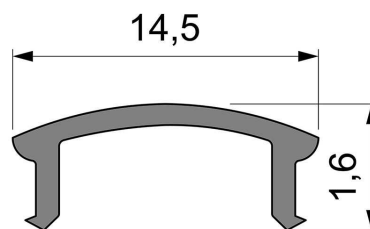

Artikel Nr.: 983560

Abdeckung F-01-10 passend für

Charakteristik

Material	Kunststoff
Farbe	
Optik	klar 95% Transmission

Abmessungen und Gewicht

Länge	4000 mm
Breite	14,5 mm
Höhe	6 mm
Durchmesser	
Gewicht	152 g

Montage

Befestigungsmöglichkeiten

Artikel Nr.: 983560

Cover F-01-10 suitable for

Characteristics

Material	plastic
Color	
Optic	clear 95% transmission

Dimensions & Weight

Length	4000 mm
Width	14,5 mm
Height	6 mm
Diameter	
Product Weight	152 g