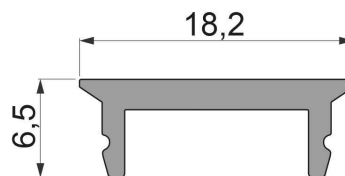

Artikel Nr.: 983091

Abdeckung P-10-12 passend für

Charakteristik

| | |
|-----------------|--------------------------|
| Material | PMMA |
| Farbe | Weiß |
| Optik | milchig 40% Transmission |

Abmessungen und Gewicht

| | |
|--------------------|---------|
| Länge | 3000 mm |
| Breite | 18,2 mm |
| Höhe | 6,5 mm |
| Durchmesser | |
| Gewicht | g |

Montage

Befestigungsmöglichkeiten

Artikel Nr.: 983091

Cover P-10-12 suitable for

Characteristics

| | |
|-----------------|------------------------|
| Material | PMMA |
| Color | white |
| Optic | milky 40% Transmission |

Dimensions & Weight

| | |
|-----------------------|---------|
| Length | 3000 mm |
| Width | 18,2 mm |
| Height | 6,5 mm |
| Diameter | |
| Product Weight | g |