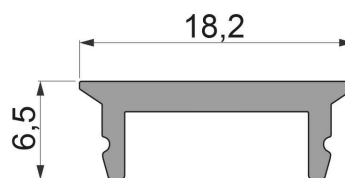

Artikel Nr.: 983091

Abdeckung P-10-12 passend für

Charakteristik

| | |
|-----------------|--------------------------|
| Material | PMMA |
| Farbe | Weiß |
| Optik | milchig 40% Transmission |

Abmessungen und Gewicht

| | |
|--------------------|---------|
| Länge | 3000 mm |
| Breite | 18,2 mm |
| Höhe | 6,5 mm |
| Durchmesser | |
| Gewicht | g |

Montage

Befestigungsmöglichkeiten

Artikel Nr.: 983091

Cover P-10-12 suitable for

Characteristics

| | |
|-----------------|------------------------|
| Material | PMMA |
| Color | white |
| Optic | milky 40% Transmission |

Dimensions & Weight

| | |
|-----------------------|---------|
| Length | 3000 mm |
| Width | 18,2 mm |
| Height | 6,5 mm |
| Diameter | |
| Product Weight | g |