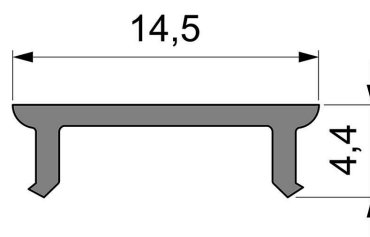

Artikel Nr.: 983084

Abdeckung P-01-10 passend für

Charakteristik

Material	Polycarbonat
Farbe	
Optik	milchig 40% Transmission

Abmessungen und Gewicht

Länge	3000 mm
Breite	14,5 mm
Höhe	4,4 mm
Durchmesser	
Gewicht	102 g

Montage

Befestigungsmöglichkeiten

Artikel Nr.: 983084

Cover P-01-10 suitable for

Characteristics

Material	polycarbonate
Color	
Optic	milky 40% Transmission

Dimensions & Weight

Length	3000 mm
Width	14,5 mm
Height	4,4 mm
Diameter	
Product Weight	102 g