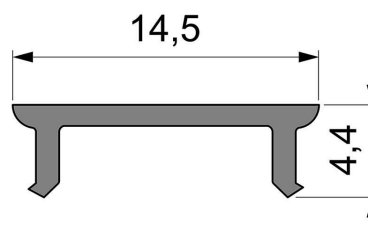

**Artikel Nr.: 983083**

Abdeckung P-01-10 passend für

**Charakteristik**

<b>Material</b>	Polycarbonat
<b>Farbe</b>	
<b>Optik</b>	milchig 40% Transmission

**Abmessungen und Gewicht**

<b>Länge</b>	2000 mm
<b>Breite</b>	14,5 mm
<b>Höhe</b>	4,4 mm
<b>Durchmesser</b>	
<b>Gewicht</b>	68 g

**Montage**

**Befestigungsmöglichkeiten**

**Artikel Nr.: 983083**

Cover P-01-10 suitable for

**Characteristics**

<b>Material</b>	polycarbonate
<b>Color</b>	
<b>Optic</b>	milky 40% Transmission

**Dimensions & Weight**

<b>Length</b>	2000 mm
<b>Width</b>	14,5 mm
<b>Height</b>	4,4 mm
<b>Diameter</b>	
<b>Product Weight</b>	68 g

**Mounting**

Mounting Options