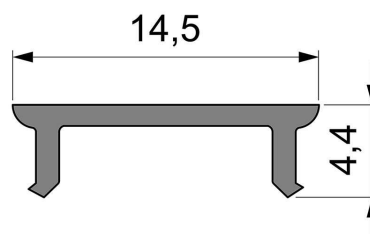

**Artikel Nr.: 983083**

Abdeckung P-01-10 passend für

**Charakteristik**

<b>Material</b>	Polycarbonat
<b>Farbe</b>	
<b>Optik</b>	milchig 40% Transmission

**Abmessungen und Gewicht**

<b>Länge</b>	2000 mm
<b>Breite</b>	14,5 mm
<b>Höhe</b>	4,4 mm
<b>Durchmesser</b>	
<b>Gewicht</b>	68 g

**Montage**

**Befestigungsmöglichkeiten**

**Artikel Nr.: 983083**

Cover P-01-10 suitable for

**Characteristics**

<b>Material</b>	polycarbonate
<b>Color</b>	
<b>Optic</b>	milky 40% Transmission

**Dimensions & Weight**

<b>Length</b>	2000 mm
<b>Width</b>	14,5 mm
<b>Height</b>	4,4 mm
<b>Diameter</b>	
<b>Product Weight</b>	68 g

**Mounting**

Mounting Options