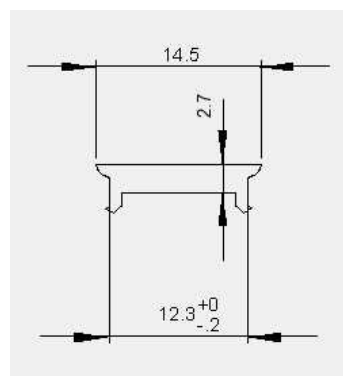

Artikel Nr.: 983082

Abdeckung P-02-10 begehbar passend für

Charakteristik

| | |
|-----------------|--------------------------|
| Material | Polycarbonat |
| Farbe | Weiß-satiniert |
| Optik | milchig 40% Transmission |

Abmessungen und Gewicht

| | |
|--------------------|---------|
| Länge | 3000 mm |
| Breite | 14,5 mm |
| Höhe | 4,4 mm |
| Durchmesser | |
| Gewicht | 129 g |

Montage

Befestigungsmöglichkeiten

Artikel Nr.: 983082

Cover P-02-10 suitable for

Characteristics

| | |
|-----------------|------------------------|
| Material | polycarbonate |
| Color | white satin |
| Optic | milky 40% Transmission |

Dimensions & Weight

| | |
|-----------------------|---------|
| Length | 3000 mm |
| Width | 14,5 mm |
| Height | 4,4 mm |
| Diameter | |
| Product Weight | 129 g |