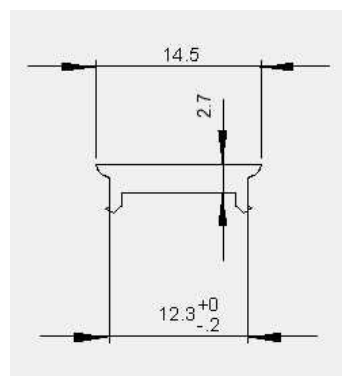

Abmessungen und Gewicht

| | |
|--------------------|---------|
| Länge | 3000 mm |
| Breite | 14,5 mm |
| Höhe | 4,4 mm |
| Durchmesser | |
| Gewicht | 129 g |

Montage

Befestigungsmöglichkeiten

Artikel Nr.: 983082

Cover P-02-10 suitable for

Characteristics

| | |
|-----------------|------------------------|
| Material | polycarbonate |
| Color | white satin |
| Optic | milky 40% Transmission |

Dimensions & Weight

| | |
|-----------------------|---------|
| Length | 3000 mm |
| Width | 14,5 mm |
| Height | 4,4 mm |
| Diameter | |
| Product Weight | 129 g |