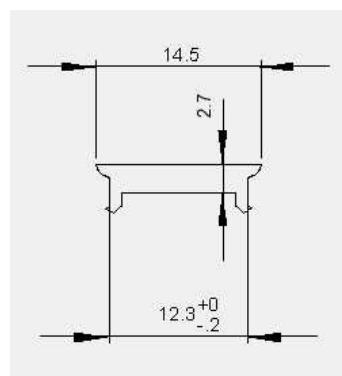

**Artikel Nr.: 983081**

Abdeckung P-02-10 begehbar passend für

**Charakteristik**

<b>Material</b>	Polycarbonat
<b>Farbe</b>	Weiß-satiniert
<b>Optik</b>	milchig 40% Transmission

**Abmessungen und Gewicht**

<b>Länge</b>	2000 mm
<b>Breite</b>	14,5 mm
<b>Höhe</b>	4,4 mm
<b>Durchmesser</b>	
<b>Gewicht</b>	86 g

**Montage**

**Befestigungsmöglichkeiten**

**Artikel Nr.: 983081**

Cover P-02-10 suitable for

**Characteristics**

<b>Material</b>	polycarbonate
<b>Color</b>	white satin
<b>Optic</b>	milky 40% Transmission

**Dimensions & Weight**

<b>Length</b>	2000 mm
<b>Width</b>	14,5 mm
<b>Height</b>	4,4 mm
<b>Diameter</b>	
<b>Product Weight</b>	86 g