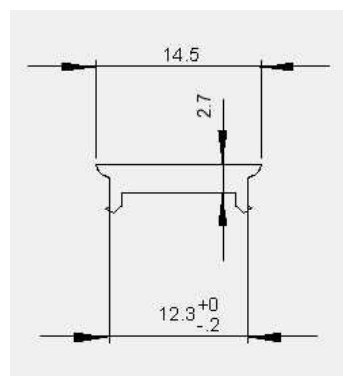

**Artikel Nr.: 983081**

Abdeckung P-02-10 begehbar passend für

**Charakteristik**

<b>Material</b>	Polycarbonat
<b>Farbe</b>	Weiß-satiniert
<b>Optik</b>	milchig 40% Transmission

**Abmessungen und Gewicht**

<b>Länge</b>	2000 mm
<b>Breite</b>	14,5 mm
<b>Höhe</b>	4,4 mm
<b>Durchmesser</b>	
<b>Gewicht</b>	86 g

**Montage**

**Befestigungsmöglichkeiten**

**Artikel Nr.: 983081**

Cover P-02-10 suitable for

**Characteristics**

<b>Material</b>	polycarbonate
<b>Color</b>	white satin
<b>Optic</b>	milky 40% Transmission

**Dimensions & Weight**

<b>Length</b>	2000 mm
<b>Width</b>	14,5 mm
<b>Height</b>	4,4 mm
<b>Diameter</b>	
<b>Product Weight</b>	86 g