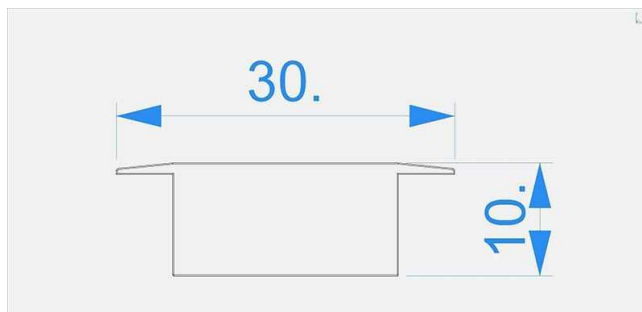

Artikel Nr.: 981011

Endkappe I-ET-05-12 Set 2 Stk passend für

Charakteristik

Material	Kunststoff
Farbe	Grau
Optik	

Abmessungen und Gewicht

Länge	30 mm
Breite	
Höhe	10 mm
Durchmesser	
Gewicht	1 g

Montage

Befestigungsmöglichkeiten

Artikel Nr.: 981011

End Cap I-ET-05-12 Set 2 pcs suitable for

Characteristics

Material	plastic
Color	gray
Optic	

Dimensions & Weight

Length	30 mm
Width	
Height	10 mm
Diameter	
Product Weight	1 g

Mounting

Mounting Options