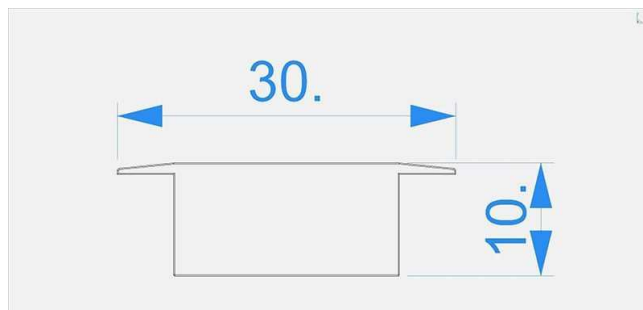

Artikel Nr.: 981011

Endkappe I-ET-05-12 Set 2 Stk passend für

Charakteristik

Material	Kunststoff
Farbe	Grau
Optik	

Abmessungen und Gewicht

Länge	30 mm
Breite	
Höhe	10 mm
Durchmesser	
Gewicht	1 g

Montage

Befestigungsmöglichkeiten

Artikel Nr.: 981011

End Cap I-ET-05-12 Set 2 pcs suitable for

Characteristics

Material	plastic
Color	gray
Optic	

Dimensions & Weight

Length	30 mm
Width	
Height	10 mm
Diameter	
Product Weight	1 g

Mounting

Mounting Options