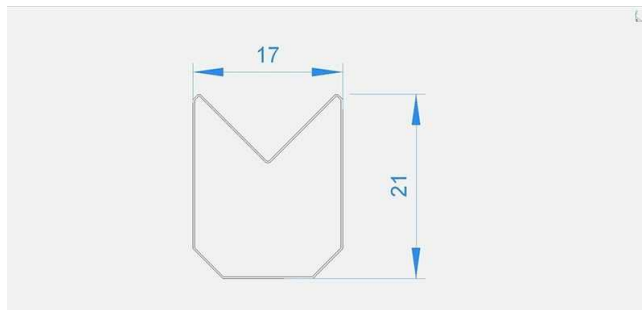

Artikel Nr.: 980531

Endkappe E-EV-03-10 Set 2 Stk passend für

Charakteristik

Material	Kunststoff
Farbe	Grau
Optik	

Abmessungen und Gewicht

Länge	21,0 mm
Breite	17,0 mm
Höhe	
Durchmesser	
Gewicht	4 g

Montage

Befestigungsmöglichkeiten

Artikel Nr.: 980531

End Cap E-EV-03-10 Set 2 pcs suitable for

Characteristics

Material	plastic
Color	gray
Optic	

Dimensions & Weight

Length	21,0 mm
Width	17,0 mm
Height	
Diameter	
Product Weight	4 g