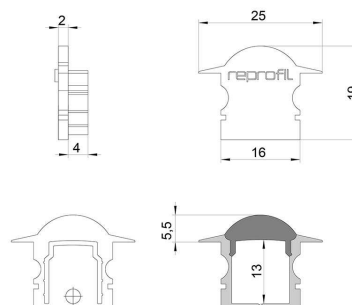

Artikel Nr.: 980060

Endkappe L-ET-02-10 Set 2 Stk passend für

Charakteristik

Material	Kunststoff
Farbe	Weiß
Optik	

Abmessungen und Gewicht

Länge	25 mm
Breite	6 mm
Höhe	19 mm
Durchmesser	
Gewicht	2 g

Montage

Befestigungsmöglichkeiten

Artikel Nr.: 980060

End Cap L-ET-02-10 Set 2 pcs suitable for

Characteristics

Material	plastic
Color	white
Optic	

Dimensions & Weight

Length	25 mm
Width	6 mm
Height	19 mm
Diameter	
Product Weight	2 g

Mounting

Mounting Options