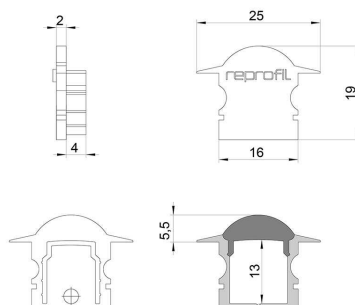

Artikel Nr.: 980060

Endkappe L-ET-02-10 Set 2 Stk passend für

Charakteristik

Material	Kunststoff
Farbe	Weiß
Optik	

Abmessungen und Gewicht

Länge	25 mm
Breite	6 mm
Höhe	19 mm
Durchmesser	
Gewicht	2 g

Montage

Befestigungsmöglichkeiten

Artikel Nr.: 980060

End Cap L-ET-02-10 Set 2 pcs suitable for

Characteristics

Material	plastic
Color	white
Optic	

Dimensions & Weight

Length	25 mm
Width	6 mm
Height	19 mm
Diameter	
Product Weight	2 g

Mounting

Mounting Options