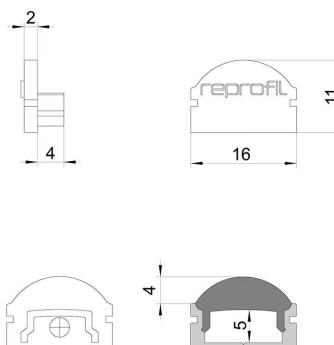

Artikel Nr.: 980000

Endkappe L-AU-01-10 Set 2 Stk passend für

Charakteristik

Material	Kunststoff
Farbe	Weiß
Optik	

Abmessungen und Gewicht

Länge	16 mm
Breite	6 mm
Höhe	11 mm
Durchmesser	
Gewicht	2 g

Montage

Befestigungsmöglichkeiten

Artikel Nr.: 980000

End Cap L-AU-01-10 Set 2 pcs suitable for

Characteristics

Material	plastic
Color	white
Optic	

Dimensions & Weight

Length	16 mm
Width	6 mm
Height	11 mm
Diameter	
Product Weight	2 g

Mounting

Mounting Options