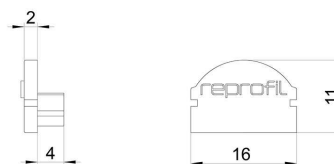

Artikel Nr.: 980000

Endkappe L-AU-01-10 Set 2 Stk passend für

Charakteristik

Material	Kunststoff
Farbe	Weiß
Optik	

Abmessungen und Gewicht

Länge	16 mm
Breite	6 mm
Höhe	11 mm
Durchmesser	
Gewicht	2 g

Montage

Befestigungsmöglichkeiten

Artikel Nr.: 980000

End Cap L-AU-01-10 Set 2 pcs suitable for

Characteristics

Material	plastic
Color	white
Optic	

Dimensions & Weight

Length	16 mm
Width	6 mm
Height	11 mm
Diameter	
Product Weight	2 g