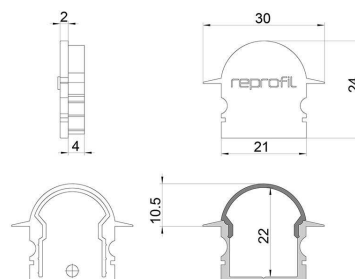

Artikel Nr.: 979651

Endkappe R-ET-02-15 Set 2 Stk passend für

Charakteristik

Material	Kunststoff
Farbe	Grau
Optik	

Abmessungen und Gewicht

Länge	30 mm
Breite	6 mm
Höhe	24 mm
Durchmesser	
Gewicht	2 g

Montage

Befestigungsmöglichkeiten

Artikel Nr.: 979651

End Cap R-ET-02-15 Set 2 pcs suitable for

Characteristics

Material	plastic
Color	gray
Optic	

Dimensions & Weight

Length	30 mm
Width	6 mm
Height	24 mm
Diameter	
Product Weight	2 g

Mounting

Mounting Options