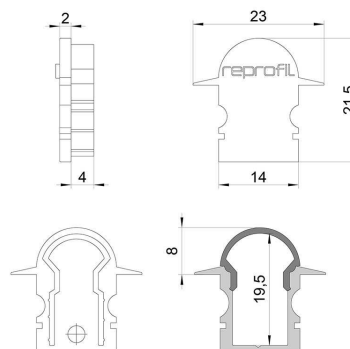

**Artikel Nr.: 979640**

Endkappe R-ET-02-08 Set 2 Stk passend für

**Charakteristik**

<b>Material</b>	Kunststoff
<b>Farbe</b>	Weiß
<b>Optik</b>	

**Abmessungen und Gewicht**

<b>Länge</b>	23 mm
<b>Breite</b>	6 mm
<b>Höhe</b>	21,5 mm
<b>Durchmesser</b>	
<b>Gewicht</b>	2 g

**Montage**

**Befestigungsmöglichkeiten**

**Artikel Nr.: 979640**

End Cap R-ET-02-08 Set 2 pcs suitable for

**Characteristics**

<b>Material</b>	plastic
<b>Color</b>	white
<b>Optic</b>	

**Dimensions & Weight**

<b>Length</b>	23 mm
<b>Width</b>	6 mm
<b>Height</b>	21,5 mm
<b>Diameter</b>	
<b>Product Weight</b>	2 g

**Mounting**

**Mounting Options**