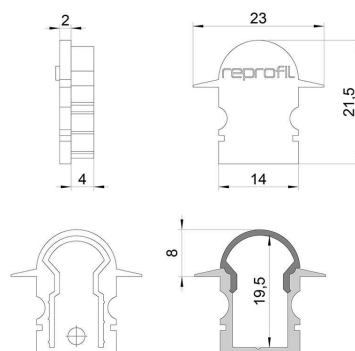

**Artikel Nr.: 979640**

Endkappe R-ET-02-08 Set 2 Stk passend für

**Charakteristik**

<b>Material</b>	Kunststoff
<b>Farbe</b>	Weiß
<b>Optik</b>	

**Abmessungen und Gewicht**

<b>Länge</b>	23 mm
<b>Breite</b>	6 mm
<b>Höhe</b>	21,5 mm
<b>Durchmesser</b>	
<b>Gewicht</b>	2 g

**Montage**

**Befestigungsmöglichkeiten**

**Artikel Nr.: 979640**

End Cap R-ET-02-08 Set 2 pcs suitable for

**Characteristics**

<b>Material</b>	plastic
<b>Color</b>	white
<b>Optic</b>	

**Dimensions & Weight**

<b>Length</b>	23 mm
<b>Width</b>	6 mm
<b>Height</b>	21,5 mm
<b>Diameter</b>	
<b>Product Weight</b>	2 g

**Mounting**

**Mounting Options**