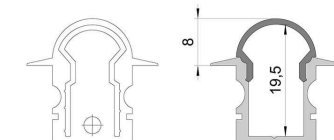

**Artikel Nr.: 979640**

Endkappe R-ET-02-08 Set 2 Stk passend für

**Charakteristik**

<b>Material</b>	Kunststoff
<b>Farbe</b>	Weiß
<b>Optik</b>	

**Abmessungen und Gewicht**

<b>Länge</b>	23 mm
<b>Breite</b>	6 mm
<b>Höhe</b>	21,5 mm
<b>Durchmesser</b>	
<b>Gewicht</b>	2 g

**Montage**

**Befestigungsmöglichkeiten**

**Artikel Nr.: 979640**

End Cap R-ET-02-08 Set 2 pcs suitable for

**Characteristics**

<b>Material</b>	plastic
<b>Color</b>	white
<b>Optic</b>	

**Dimensions & Weight**

<b>Length</b>	23 mm
<b>Width</b>	6 mm
<b>Height</b>	21,5 mm
<b>Diameter</b>	
<b>Product Weight</b>	2 g

**Mounting**

**Mounting Options**