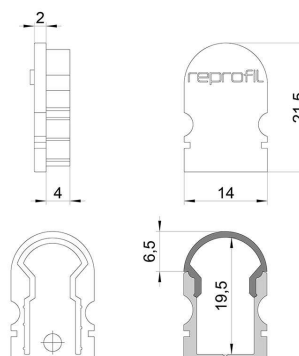

Artikel Nr.: 979600

Endkappe R-AU-02-08 Set 2 Stk passend für

Charakteristik

Material	Kunststoff
Farbe	Weiß
Optik	

Abmessungen und Gewicht

Länge	14 mm
Breite	6 mm
Höhe	21,5 mm
Durchmesser	
Gewicht	2 g

Montage

Befestigungsmöglichkeiten

Artikel Nr.: 979600

End Cap R-AU-02-08 Set 2 pcs suitable for

Characteristics

Material	plastic
Color	white
Optic	

Dimensions & Weight

Length	14 mm
Width	6 mm
Height	21,5 mm
Diameter	
Product Weight	2 g

Mounting

Mounting Options