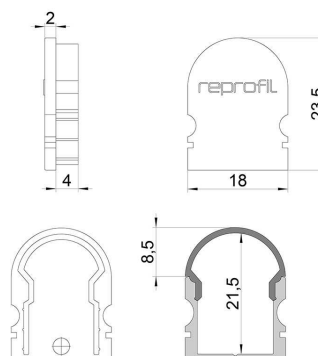

**Artikel Nr.: 979532**

Endkappe R-AU-02-12 Set 2 Stk passend für

**Charakteristik**

Material	Kunststoff
Farbe	Schwarz
Optik	

**Abmessungen und Gewicht**

Länge	18 mm
Breite	6 mm
Höhe	23,5 mm
Durchmesser	
Gewicht	2 g

**Montage**

**Befestigungsmöglichkeiten**

**Artikel Nr.: 979532**

End Cap R-AU-02-12 Set 2 pcs suitable for

**Characteristics**

<b>Material</b>	plastic
<b>Color</b>	black
<b>Optic</b>	

**Dimensions & Weight**

<b>Length</b>	18 mm
<b>Width</b>	6 mm
<b>Height</b>	23,5 mm
<b>Diameter</b>	
<b>Product Weight</b>	2 g

**Mounting**

**Mounting Options**