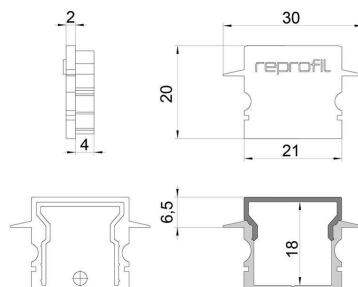

**Artikel Nr.: 979152**

Endkappe H-ET-02-15 Set 2 Stk passend für

**Charakteristik**

<b>Material</b>	Kunststoff
<b>Farbe</b>	Schwarz
<b>Optik</b>	

**Abmessungen und Gewicht**

<b>Länge</b>	30 mm
<b>Breite</b>	6 mm
<b>Höhe</b>	20 mm
<b>Durchmesser</b>	
<b>Gewicht</b>	2 g

**Montage**

**Befestigungsmöglichkeiten**

**Artikel Nr.: 979152**

End Cap H-ET-02-15 Set 2 pcs suitable for

**Characteristics**

<b>Material</b>	plastic
<b>Color</b>	black
<b>Optic</b>	

**Dimensions & Weight**

<b>Length</b>	30 mm
<b>Width</b>	6 mm
<b>Height</b>	20 mm
<b>Diameter</b>	
<b>Product Weight</b>	2 g

**Mounting**

**Mounting Options**