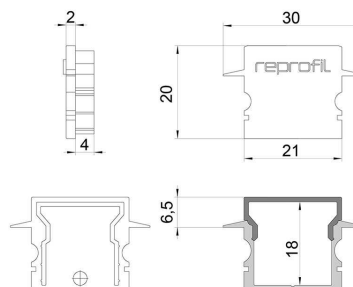

Artikel Nr.: 979150

Endkappe H-ET-02-15 Set 2 Stk passend für

Charakteristik

Material	Kunststoff
Farbe	Weiß
Optik	

Abmessungen und Gewicht

Länge	30 mm
Breite	6 mm
Höhe	20 mm
Durchmesser	
Gewicht	2 g

Montage

Befestigungsmöglichkeiten

Artikel Nr.: 979150

End Cap H-ET-02-15 Set 2 pcs suitable for

Characteristics

Material	plastic
Color	white
Optic	

Dimensions & Weight

Length	30 mm
Width	6 mm
Height	20 mm
Diameter	
Product Weight	2 g

Mounting

Mounting Options