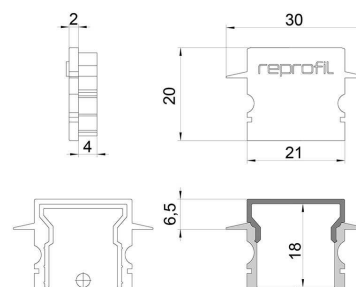

Artikel Nr.: 979150

Endkappe H-ET-02-15 Set 2 Stk passend für

Charakteristik

Material	Kunststoff
Farbe	Weiß
Optik	

Abmessungen und Gewicht

Länge	30 mm
Breite	6 mm
Höhe	20 mm
Durchmesser	
Gewicht	2 g

Montage

Befestigungsmöglichkeiten

Artikel Nr.: 979150

End Cap H-ET-02-15 Set 2 pcs suitable for

Characteristics

Material	plastic
Color	white
Optic	

Dimensions & Weight

Length	30 mm
Width	6 mm
Height	20 mm
Diameter	
Product Weight	2 g

Mounting

Mounting Options