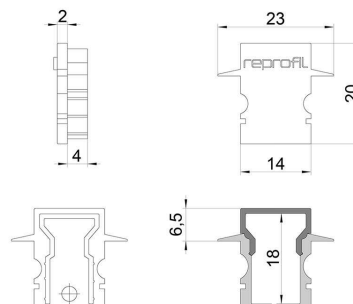

**Artikel Nr.: 979140**

Endkappe H-ET-02-08 Set 2 Stk passend für

**Charakteristik**

<b>Material</b>	Kunststoff
<b>Farbe</b>	Weiß
<b>Optik</b>	

**Abmessungen und Gewicht**

<b>Länge</b>	23 mm
<b>Breite</b>	6 mm
<b>Höhe</b>	20 mm
<b>Durchmesser</b>	
<b>Gewicht</b>	2 g

**Montage**

**Befestigungsmöglichkeiten**

**Artikel Nr.: 979140**

End Cap H-ET-02-08 Set 2 pcs suitable for

**Characteristics**

<b>Material</b>	plastic
<b>Color</b>	white
<b>Optic</b>	

**Dimensions & Weight**

<b>Length</b>	23 mm
<b>Width</b>	6 mm
<b>Height</b>	20 mm
<b>Diameter</b>	
<b>Product Weight</b>	2 g

**Mounting**

**Mounting Options**