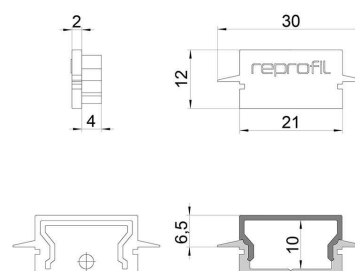

Artikel Nr.: 979132

Endkappe H-ET-01-15 Set 2 Stk passend für

Charakteristik

Material	Kunststoff
Farbe	Schwarz
Optik	

Abmessungen und Gewicht

Länge	30 mm
Breite	6 mm
Höhe	12 mm
Durchmesser	
Gewicht	2 g

Montage

Befestigungsmöglichkeiten

Artikel Nr.: 979132

End Cap H-ET-01-15 Set 2 pcs suitable for

Characteristics

Material	plastic
Color	black
Optic	

Dimensions & Weight

Length	30 mm
Width	6 mm
Height	12 mm
Diameter	
Product Weight	2 g