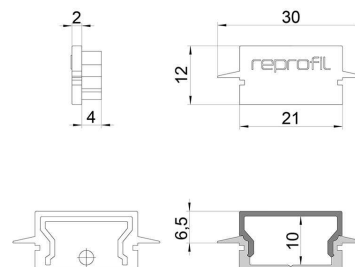

Artikel Nr.: 979132

Endkappe H-ET-01-15 Set 2 Stk passend für

Charakteristik

Material	Kunststoff
Farbe	Schwarz
Optik	

Abmessungen und Gewicht

Länge	30 mm
Breite	6 mm
Höhe	12 mm
Durchmesser	
Gewicht	2 g

Montage

Befestigungsmöglichkeiten

Artikel Nr.: 979132

End Cap H-ET-01-15 Set 2 pcs suitable for

Characteristics

Material	plastic
Color	black
Optic	

Dimensions & Weight

Length	30 mm
Width	6 mm
Height	12 mm
Diameter	
Product Weight	2 g