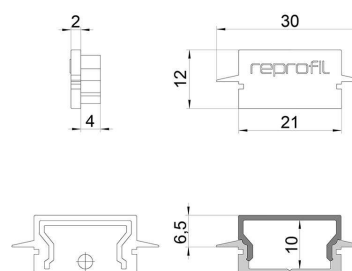

**Artikel Nr.: 979131**

Endkappe H-ET-01-15 Set 2 Stk passend für

**Charakteristik**

<b>Material</b>	Kunststoff
<b>Farbe</b>	Grau
<b>Optik</b>	

**Abmessungen und Gewicht**

<b>Länge</b>	30 mm
<b>Breite</b>	6 mm
<b>Höhe</b>	12 mm
<b>Durchmesser</b>	
<b>Gewicht</b>	2 g

**Montage**

**Befestigungsmöglichkeiten**

**Artikel Nr.: 979131**

End Cap H-ET-01-15 Set 2 pcs suitable for

**Characteristics**

<b>Material</b>	plastic
<b>Color</b>	gray
<b>Optic</b>	

**Dimensions & Weight**

<b>Length</b>	30 mm
<b>Width</b>	6 mm
<b>Height</b>	12 mm
<b>Diameter</b>	
<b>Product Weight</b>	2 g

**Mounting**

**Mounting Options**