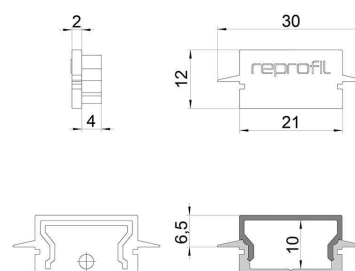

Artikel Nr.: 979130

Endkappe H-ET-01-15 Set 2 Stk passend für

Charakteristik

Material	Kunststoff
Farbe	Weiß
Optik	

Abmessungen und Gewicht

Länge	30 mm
Breite	6 mm
Höhe	12 mm
Durchmesser	
Gewicht	2 g

Montage

Befestigungsmöglichkeiten

Artikel Nr.: 979130

End Cap H-ET-01-15 Set 2 pcs suitable for

Characteristics

Material	plastic
Color	white
Optic	

Dimensions & Weight

Length	30 mm
Width	6 mm
Height	12 mm
Diameter	
Product Weight	2 g