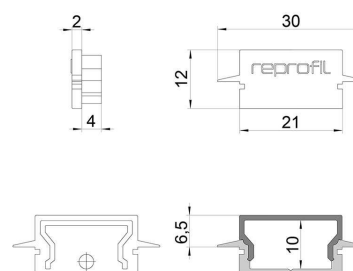

Artikel Nr.: 979130

Endkappe H-ET-01-15 Set 2 Stk passend für

Charakteristik

Material	Kunststoff
Farbe	Weiß
Optik	

Abmessungen und Gewicht

Länge	30 mm
Breite	6 mm
Höhe	12 mm
Durchmesser	
Gewicht	2 g

Montage

Befestigungsmöglichkeiten

Artikel Nr.: 979130

End Cap H-ET-01-15 Set 2 pcs suitable for

Characteristics

Material	plastic
Color	white
Optic	

Dimensions & Weight

Length	30 mm
Width	6 mm
Height	12 mm
Diameter	
Product Weight	2 g