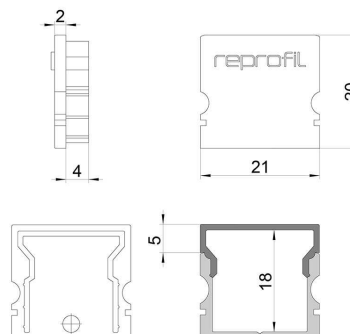

**Artikel Nr.: 979111**

Endkappe H-AU-02-15 Set 2 Stk passend für

**Charakteristik**

<b>Material</b>	Kunststoff
<b>Farbe</b>	Grau
<b>Optik</b>	

**Abmessungen und Gewicht**

<b>Länge</b>	21 mm
<b>Breite</b>	6 mm
<b>Höhe</b>	20 mm
<b>Durchmesser</b>	
<b>Gewicht</b>	2 g

**Montage**

**Befestigungsmöglichkeiten**

**Artikel Nr.: 979111**

End Cap H-AU-02-15 Set 2 pcs suitable for

**Characteristics**

<b>Material</b>	plastic
<b>Color</b>	gray
<b>Optic</b>	

**Dimensions & Weight**

<b>Length</b>	21 mm
<b>Width</b>	6 mm
<b>Height</b>	20 mm
<b>Diameter</b>	
<b>Product Weight</b>	2 g

**Mounting**

**Mounting Options**