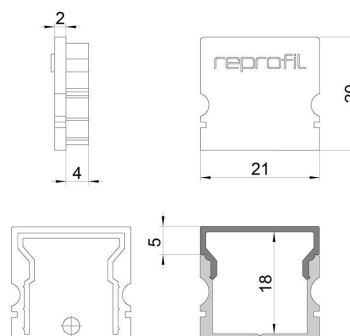

**Montage**

**Befestigungsmöglichkeiten**

**Artikel Nr.: 979111**

End Cap H-AU-02-15 Set 2 pcs suitable for

**Characteristics**

<b>Material</b>	plastic
<b>Color</b>	gray
<b>Optic</b>	

**Dimensions & Weight**

<b>Length</b>	21 mm
<b>Width</b>	6 mm
<b>Height</b>	20 mm
<b>Diameter</b>	
<b>Product Weight</b>	2 g

**Mounting**

**Mounting Options**