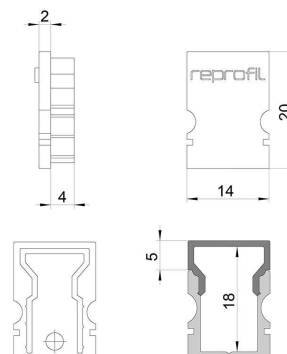

Artikel Nr.: 979102

Endkappe H-AU-02-08 Set 2 Stk passend für

Charakteristik

Material	Kunststoff
Farbe	Schwarz
Optik	

Abmessungen und Gewicht

Länge	14 mm
Breite	6 mm
Höhe	20 mm
Durchmesser	
Gewicht	2 g

Montage

Befestigungsmöglichkeiten

Artikel Nr.: 979102

End Cap H-AU-02-08 Set 2 pcs suitable for

Characteristics

Material	plastic
Color	black
Optic	

Dimensions & Weight

Length	14 mm
Width	6 mm
Height	20 mm
Diameter	
Product Weight	2 g

Mounting

Mounting Options