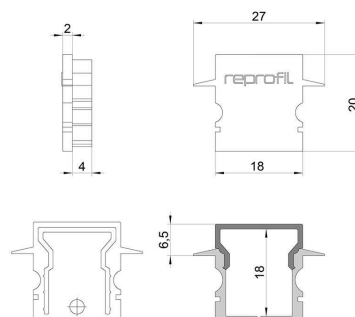

Artikel Nr.: 979072

Endkappe H-ET-02-12 Set 2 Stk passend für

Charakteristik

Material	Kunststoff
Farbe	Schwarz
Optik	

Abmessungen und Gewicht

Länge	27 mm
Breite	6 mm
Höhe	20 mm
Durchmesser	
Gewicht	2 g

Montage

Befestigungsmöglichkeiten

Artikel Nr.: 979072

End Cap H-ET-02-12 Set 2 pcs suitable for

Characteristics

Material	plastic
Color	black
Optic	

Dimensions & Weight

Length	27 mm
Width	6 mm
Height	20 mm
Diameter	
Product Weight	2 g

Mounting

Mounting Options