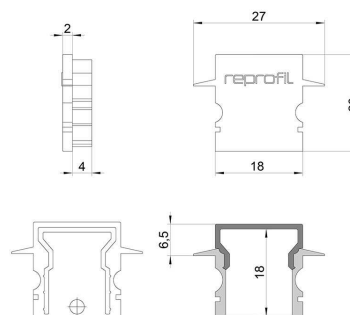

Artikel Nr.: 979072

Endkappe H-ET-02-12 Set 2 Stk passend für

Charakteristik

Material	Kunststoff
Farbe	Schwarz
Optik	

Abmessungen und Gewicht

Länge	27 mm
Breite	6 mm
Höhe	20 mm
Durchmesser	
Gewicht	2 g

Montage

Befestigungsmöglichkeiten

Artikel Nr.: 979072

End Cap H-ET-02-12 Set 2 pcs suitable for

Characteristics

Material	plastic
Color	black
Optic	

Dimensions & Weight

Length	27 mm
Width	6 mm
Height	20 mm
Diameter	
Product Weight	2 g

Mounting

Mounting Options