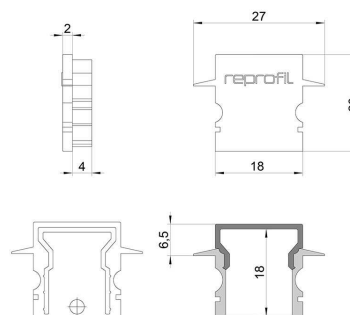

Artikel Nr.: 979071

Endkappe H-ET-02-12 Set 2 Stk passend für

Charakteristik

Material	Kunststoff
Farbe	Grau
Optik	

Abmessungen und Gewicht

Länge	27 mm
Breite	6 mm
Höhe	20 mm
Durchmesser	
Gewicht	2 g

Montage

Befestigungsmöglichkeiten

Artikel Nr.: 979071

End Cap H-ET-02-12 Set 2 pcs suitable for

Characteristics

Material	plastic
Color	gray
Optic	

Dimensions & Weight

Length	27 mm
Width	6 mm
Height	20 mm
Diameter	
Product Weight	2 g

Mounting

Mounting Options