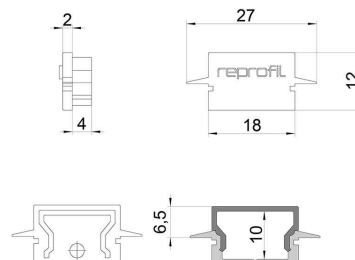

Artikel Nr.: 979052

Endkappe H-ET-01-12 Set 2 Stk passend für

Charakteristik

Material	Kunststoff
Farbe	Schwarz
Optik	

Abmessungen und Gewicht

Länge	27 mm
Breite	6 mm
Höhe	12 mm
Durchmesser	
Gewicht	2 g

Montage

Befestigungsmöglichkeiten

Artikel Nr.: 979052

End Cap H-ET-01-12 Set 2 pcs suitable for

Characteristics

Material	plastic
Color	black
Optic	

Dimensions & Weight

Length	27 mm
Width	6 mm
Height	12 mm
Diameter	
Product Weight	2 g

Mounting

Mounting Options