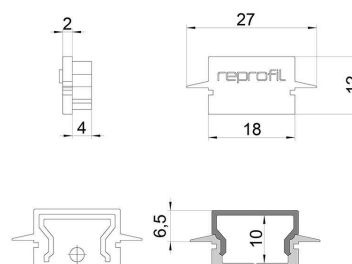

Artikel Nr.: 979052

Endkappe H-ET-01-12 Set 2 Stk passend für

Charakteristik

Material	Kunststoff
Farbe	Schwarz
Optik	

Abmessungen und Gewicht

Länge	27 mm
Breite	6 mm
Höhe	12 mm
Durchmesser	
Gewicht	2 g

Montage

Befestigungsmöglichkeiten

Artikel Nr.: 979052

End Cap H-ET-01-12 Set 2 pcs suitable for

Characteristics

Material	plastic
Color	black
Optic	

Dimensions & Weight

Length	27 mm
Width	6 mm
Height	12 mm
Diameter	
Product Weight	2 g

Mounting

Mounting Options