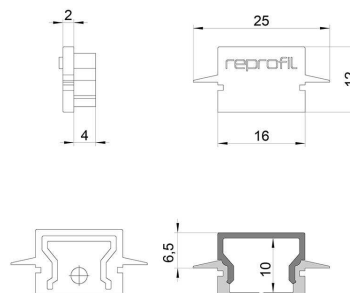

**Artikel Nr.: 979040**

Endkappe H-ET-01-10 Set 2 Stk passend für

**Charakteristik**

<b>Material</b>	Kunststoff
<b>Farbe</b>	Weiß
<b>Optik</b>	

**Abmessungen und Gewicht**

<b>Länge</b>	25 mm
<b>Breite</b>	6 mm
<b>Höhe</b>	12 mm
<b>Durchmesser</b>	
<b>Gewicht</b>	2 g

**Montage**

**Befestigungsmöglichkeiten**

**Artikel Nr.: 979040**

End Cap H-ET-01-10 Set 2 pcs suitable for

**Characteristics**

<b>Material</b>	plastic
<b>Color</b>	white
<b>Optic</b>	

**Dimensions & Weight**

<b>Length</b>	25 mm
<b>Width</b>	6 mm
<b>Height</b>	12 mm
<b>Diameter</b>	
<b>Product Weight</b>	2 g

**Mounting**

**Mounting Options**