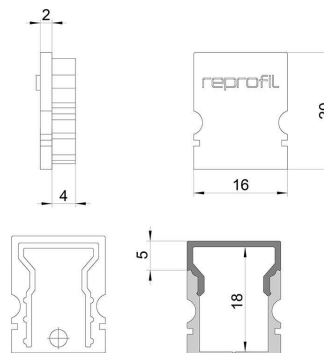

**Artikel Nr.: 979020**

Endkappe H-AU-02-10 Set 2 Stk passend für

**Charakteristik**

<b>Material</b>	Kunststoff
<b>Farbe</b>	Weiß
<b>Optik</b>	

**Abmessungen und Gewicht**

<b>Länge</b>	16 mm
<b>Breite</b>	6 mm
<b>Höhe</b>	20 mm
<b>Durchmesser</b>	
<b>Gewicht</b>	2 g

**Montage**

**Befestigungsmöglichkeiten**

**Artikel Nr.: 979020**

End Cap H-AU-02-10 Set 2 pcs suitable for

**Characteristics**

<b>Material</b>	plastic
<b>Color</b>	white
<b>Optic</b>	

**Dimensions & Weight**

<b>Length</b>	16 mm
<b>Width</b>	6 mm
<b>Height</b>	20 mm
<b>Diameter</b>	
<b>Product Weight</b>	2 g

**Mounting**

**Mounting Options**