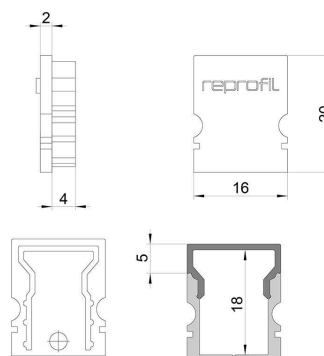

**Artikel Nr.: 979020**

Endkappe H-AU-02-10 Set 2 Stk passend für

**Charakteristik**

<b>Material</b>	Kunststoff
<b>Farbe</b>	Weiß
<b>Optik</b>	

**Abmessungen und Gewicht**

<b>Länge</b>	16 mm
<b>Breite</b>	6 mm
<b>Höhe</b>	20 mm
<b>Durchmesser</b>	
<b>Gewicht</b>	2 g

**Montage**

**Befestigungsmöglichkeiten**

**Artikel Nr.: 979020**

End Cap H-AU-02-10 Set 2 pcs suitable for

**Characteristics**

<b>Material</b>	plastic
<b>Color</b>	white
<b>Optic</b>	

**Dimensions & Weight**

<b>Length</b>	16 mm
<b>Width</b>	6 mm
<b>Height</b>	20 mm
<b>Diameter</b>	
<b>Product Weight</b>	2 g

**Mounting**

**Mounting Options**