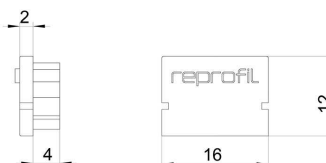

**Artikel Nr.: 979002**

Endkappe H-AU-01-10 Set 2 Stk passend für

**Charakteristik**

<b>Material</b>	Kunststoff
<b>Farbe</b>	Schwarz
<b>Optik</b>	

**Abmessungen und Gewicht**

<b>Länge</b>	16 mm
<b>Breite</b>	6 mm
<b>Höhe</b>	12 mm
<b>Durchmesser</b>	
<b>Gewicht</b>	2 g

**Montage**

**Befestigungsmöglichkeiten**

**Artikel Nr.: 979002**

End Cap H-AU-01-10 Set 2 pcs suitable for

**Characteristics**

<b>Material</b>	plastic
<b>Color</b>	black
<b>Optic</b>	

**Dimensions & Weight**

<b>Length</b>	16 mm
<b>Width</b>	6 mm
<b>Height</b>	12 mm
<b>Diameter</b>	
<b>Product Weight</b>	2 g

**Mounting**

**Mounting Options**