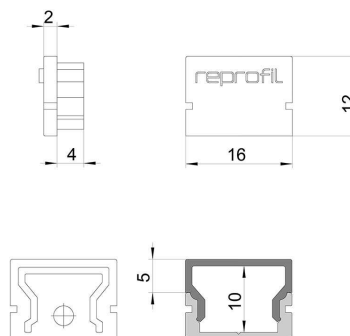

**Artikel Nr.: 979002**

Endkappe H-AU-01-10 Set 2 Stk passend für

**Charakteristik**

<b>Material</b>	Kunststoff
<b>Farbe</b>	Schwarz
<b>Optik</b>	

**Abmessungen und Gewicht**

<b>Länge</b>	16 mm
<b>Breite</b>	6 mm
<b>Höhe</b>	12 mm
<b>Durchmesser</b>	
<b>Gewicht</b>	2 g

**Montage**

**Befestigungsmöglichkeiten**

**Artikel Nr.: 979002**

End Cap H-AU-01-10 Set 2 pcs suitable for

**Characteristics**

<b>Material</b>	plastic
<b>Color</b>	black
<b>Optic</b>	

**Dimensions & Weight**

<b>Length</b>	16 mm
<b>Width</b>	6 mm
<b>Height</b>	12 mm
<b>Diameter</b>	
<b>Product Weight</b>	2 g

**Mounting**

**Mounting Options**