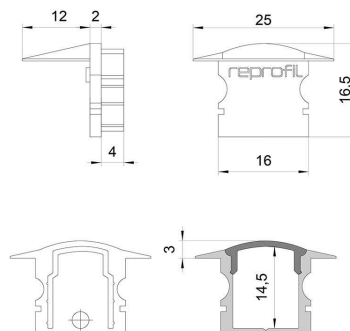

**Artikel Nr.: 978631**

Endkappe F-ET-02-10 Set 2 Stk passend für

**Charakteristik**

<b>Material</b>	Kunststoff
<b>Farbe</b>	Grau
<b>Optik</b>	

**Abmessungen und Gewicht**

<b>Länge</b>	25 mm
<b>Breite</b>	16 mm
<b>Höhe</b>	16,5 mm
<b>Durchmesser</b>	
<b>Gewicht</b>	2 g

**Montage**

**Befestigungsmöglichkeiten**

**Artikel Nr.: 978631**

End Cap F-ET-02-10 Set 2 pcs suitable for

**Characteristics**

<b>Material</b>	plastic
<b>Color</b>	gray
<b>Optic</b>	

**Dimensions & Weight**

<b>Length</b>	25 mm
<b>Width</b>	16 mm
<b>Height</b>	16,5 mm
<b>Diameter</b>	
<b>Product Weight</b>	2 g

**Mounting**

**Mounting Options**