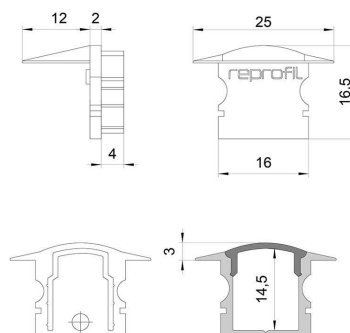

**Artikel Nr.: 978631**

Endkappe F-ET-02-10 Set 2 Stk passend für

**Charakteristik**

<b>Material</b>	Kunststoff
<b>Farbe</b>	Grau
<b>Optik</b>	

**Abmessungen und Gewicht**

<b>Länge</b>	25 mm
<b>Breite</b>	16 mm
<b>Höhe</b>	16,5 mm
<b>Durchmesser</b>	
<b>Gewicht</b>	2 g

**Montage**

**Befestigungsmöglichkeiten**

**Artikel Nr.: 978631**

End Cap F-ET-02-10 Set 2 pcs suitable for

**Characteristics**

<b>Material</b>	plastic
<b>Color</b>	gray
<b>Optic</b>	

**Dimensions & Weight**

<b>Length</b>	25 mm
<b>Width</b>	16 mm
<b>Height</b>	16,5 mm
<b>Diameter</b>	
<b>Product Weight</b>	2 g

**Mounting**

**Mounting Options**