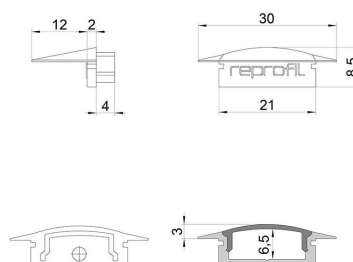

**Artikel Nr.: 978612**

Endkappe F-ET-01-15 Set 2 Stk passend für

**Charakteristik**

<b>Material</b>	Kunststoff
<b>Farbe</b>	Schwarz
<b>Optik</b>	

**Abmessungen und Gewicht**

<b>Länge</b>	30 mm
<b>Breite</b>	16 mm
<b>Höhe</b>	8,5 mm
<b>Durchmesser</b>	
<b>Gewicht</b>	2 g

**Montage**

**Befestigungsmöglichkeiten**

**Artikel Nr.: 978612**

End Cap F-ET-01-15 Set 2 pcs suitable for

**Characteristics**

<b>Material</b>	plastic
<b>Color</b>	black
<b>Optic</b>	

**Dimensions & Weight**

<b>Length</b>	30 mm
<b>Width</b>	16 mm
<b>Height</b>	8,5 mm
<b>Diameter</b>	
<b>Product Weight</b>	2 g

**Mounting**

**Mounting Options**