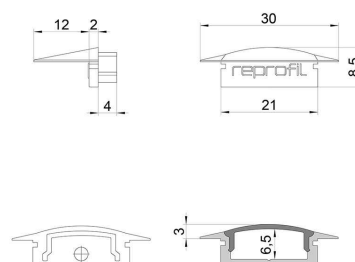

**Artikel Nr.: 978612**

Endkappe F-ET-01-15 Set 2 Stk passend für

**Charakteristik**

<b>Material</b>	Kunststoff
<b>Farbe</b>	Schwarz
<b>Optik</b>	

**Abmessungen und Gewicht**

<b>Länge</b>	30 mm
<b>Breite</b>	16 mm
<b>Höhe</b>	8,5 mm
<b>Durchmesser</b>	
<b>Gewicht</b>	2 g

**Montage**

**Befestigungsmöglichkeiten**

**Artikel Nr.: 978612**

End Cap F-ET-01-15 Set 2 pcs suitable for

**Characteristics**

<b>Material</b>	plastic
<b>Color</b>	black
<b>Optic</b>	

**Dimensions & Weight**

<b>Length</b>	30 mm
<b>Width</b>	16 mm
<b>Height</b>	8,5 mm
<b>Diameter</b>	
<b>Product Weight</b>	2 g

**Mounting**

**Mounting Options**