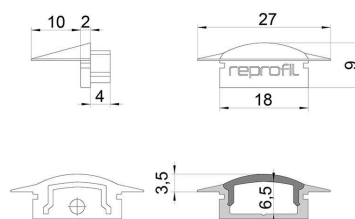

Artikel Nr.: 978600

Endkappe F-ET-01-12 Set 2 Stk passend für

Charakteristik

Material	Kunststoff
Farbe	Weiß
Optik	

Abmessungen und Gewicht

Länge	27 mm
Breite	16 mm
Höhe	9 mm
Durchmesser	
Gewicht	2 g

Montage

Befestigungsmöglichkeiten

Artikel Nr.: 978600

End Cap F-ET-01-12 Set 2 pcs suitable for

Characteristics

Material	plastic
Color	white
Optic	

Dimensions & Weight

Length	27 mm
Width	16 mm
Height	9 mm
Diameter	
Product Weight	2 g

Mounting

Mounting Options