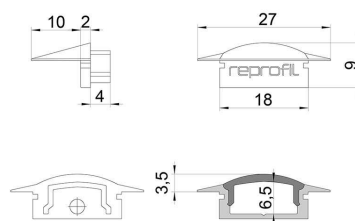

Artikel Nr.: 978600

Endkappe F-ET-01-12 Set 2 Stk passend für

Charakteristik

Material	Kunststoff
Farbe	Weiß
Optik	

Abmessungen und Gewicht

Länge	27 mm
Breite	16 mm
Höhe	9 mm
Durchmesser	
Gewicht	2 g

Montage

Befestigungsmöglichkeiten

Artikel Nr.: 978600

End Cap F-ET-01-12 Set 2 pcs suitable for

Characteristics

Material	plastic
Color	white
Optic	

Dimensions & Weight

Length	27 mm
Width	16 mm
Height	9 mm
Diameter	
Product Weight	2 g