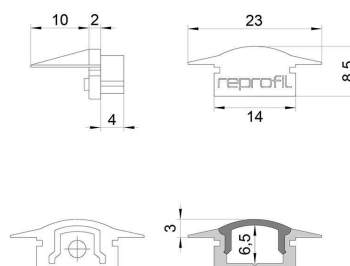

Artikel Nr.: 978582

Endkappe F-ET-01-08 Set 2 Stk passend für

Charakteristik

Material	Kunststoff
Farbe	Schwarz
Optik	

Abmessungen und Gewicht

Länge	23 mm
Breite	16 mm
Höhe	8,5 mm
Durchmesser	
Gewicht	2 g

Montage

Befestigungsmöglichkeiten

Artikel Nr.: 978582

End Cap F-ET-01-08 Set 2 pcs suitable for

Characteristics

Material	plastic
Color	black
Optic	

Dimensions & Weight

Length	23 mm
Width	16 mm
Height	8,5 mm
Diameter	
Product Weight	2 g