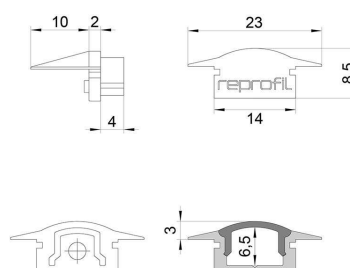

Artikel Nr.: 978582

Endkappe F-ET-01-08 Set 2 Stk passend für

Charakteristik

Material	Kunststoff
Farbe	Schwarz
Optik	

Abmessungen und Gewicht

Länge	23 mm
Breite	16 mm
Höhe	8,5 mm
Durchmesser	
Gewicht	2 g

Montage

Befestigungsmöglichkeiten

Artikel Nr.: 978582

End Cap F-ET-01-08 Set 2 pcs suitable for

Characteristics

Material	plastic
Color	black
Optic	

Dimensions & Weight

Length	23 mm
Width	16 mm
Height	8,5 mm
Diameter	
Product Weight	2 g

Mounting

Mounting Options