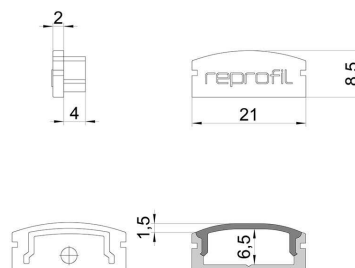

Artikel Nr.: 978532

Endkappe F-AU-01-15 Set 2 Stk passend für

Charakteristik

Material	Kunststoff
Farbe	Schwarz
Optik	

Abmessungen und Gewicht

Länge	21 mm
Breite	6 mm
Höhe	8,5 mm
Durchmesser	
Gewicht	2 g

Montage

Befestigungsmöglichkeiten

Artikel Nr.: 978532

End Cap F-AU-01-15 Set 2 pcs suitable for

Characteristics

Material	plastic
Color	black
Optic	

Dimensions & Weight

Length	21 mm
Width	6 mm
Height	8,5 mm
Diameter	
Product Weight	2 g

Mounting

Mounting Options