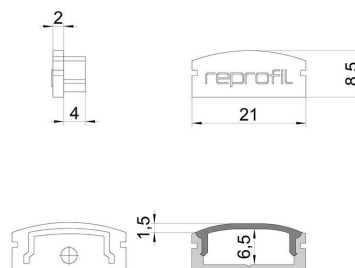

Artikel Nr.: 978532

Endkappe F-AU-01-15 Set 2 Stk passend für

Charakteristik

Material	Kunststoff
Farbe	Schwarz
Optik	

Abmessungen und Gewicht

Länge	21 mm
Breite	6 mm
Höhe	8,5 mm
Durchmesser	
Gewicht	2 g

Montage

Befestigungsmöglichkeiten

Artikel Nr.: 978532

End Cap F-AU-01-15 Set 2 pcs suitable for

Characteristics

Material	plastic
Color	black
Optic	

Dimensions & Weight

Length	21 mm
Width	6 mm
Height	8,5 mm
Diameter	
Product Weight	2 g