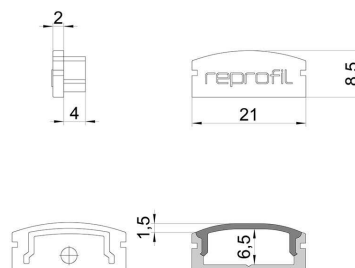

Artikel Nr.: 978531

Endkappe F-AU-01-15 Set 2 Stk passend für

Charakteristik

Material	Kunststoff
Farbe	Grau
Optik	

Abmessungen und Gewicht

Länge	21 mm
Breite	6 mm
Höhe	8,5 mm
Durchmesser	
Gewicht	2 g

Montage

Befestigungsmöglichkeiten

Artikel Nr.: 978531

End Cap F-AU-01-15 Set 2 pcs suitable for

Characteristics

Material	plastic
Color	gray
Optic	

Dimensions & Weight

Length	21 mm
Width	6 mm
Height	8,5 mm
Diameter	
Product Weight	2 g

Mounting

Mounting Options