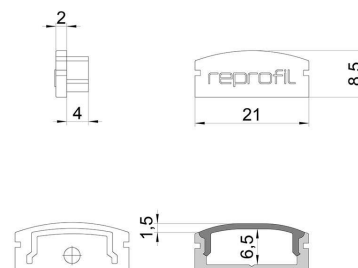

Artikel Nr.: 978531

Endkappe F-AU-01-15 Set 2 Stk passend für

Charakteristik

Material	Kunststoff
Farbe	Grau
Optik	

Abmessungen und Gewicht

Länge	21 mm
Breite	6 mm
Höhe	8,5 mm
Durchmesser	
Gewicht	2 g

Montage

Befestigungsmöglichkeiten

Artikel Nr.: 978531

End Cap F-AU-01-15 Set 2 pcs suitable for

Characteristics

Material	plastic
Color	gray
Optic	

Dimensions & Weight

Length	21 mm
Width	6 mm
Height	8,5 mm
Diameter	
Product Weight	2 g