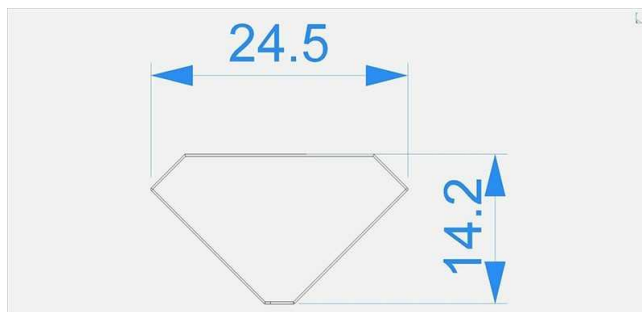

Artikel Nr.: 978341

Endkappe P-EV-04-12 Set 2 Stk passend für

Charakteristik

Material	Kunststoff
Farbe	Grau
Optik	

Abmessungen und Gewicht

Länge	24,5 mm
Breite	14,2 mm
Höhe	
Durchmesser	
Gewicht	2 g

Montage

Befestigungsmöglichkeiten

Artikel Nr.: 978341

End Cap P-EV-04-12 Set 2 pcs suitable for

Characteristics

Material	plastic
Color	gray
Optic	

Dimensions & Weight

Length	24,5 mm
Width	14,2 mm
Height	
Diameter	
Product Weight	2 g