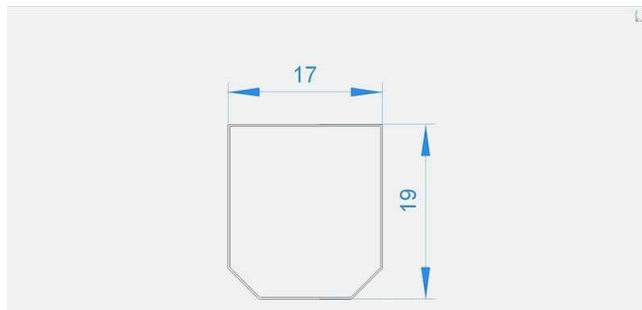

Artikel Nr.: 978281

Endkappe P-EV-03-10 Set 2 Stk passend für

Charakteristik

Material	Kunststoff
Farbe	Grau
Optik	

Abmessungen und Gewicht

Länge	19,0 mm
Breite	17,0 mm
Höhe	
Durchmesser	
Gewicht	3 g

Montage

Befestigungsmöglichkeiten

Artikel Nr.: 978281

End Cap P-EV-03-10 Set 2 pcs suitable for

Characteristics

Material	plastic
Color	gray
Optic	

Dimensions & Weight

Length	19,0 mm
Width	17,0 mm
Height	
Diameter	
Product Weight	3 g