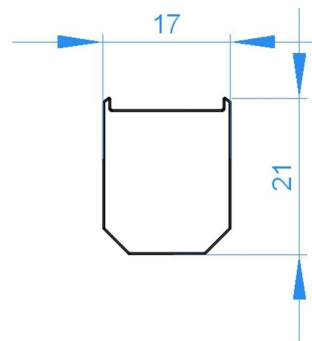

Artikel Nr.: 978280

Endkappe P-EV-03-10 Set 2 Stk passend für

Charakteristik

Material	Kunststoff
Farbe	Weiß
Optik	

Abmessungen und Gewicht

Länge	19,0 mm
Breite	17,0 mm
Höhe	
Durchmesser	
Gewicht	3 g

Montage

Befestigungsmöglichkeiten

Artikel Nr.: 978280

End Cap P-EV-03-10 Set 2 pcs suitable for

Characteristics

Material	plastic
Color	white
Optic	

Dimensions & Weight

Length	19,0 mm
Width	17,0 mm
Height	
Diameter	
Product Weight	3 g