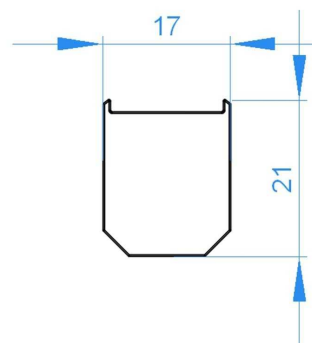

Artikel Nr.: 978280

Endkappe P-EV-03-10 Set 2 Stk passend für

Charakteristik

Material	Kunststoff
Farbe	Weiß
Optik	

Abmessungen und Gewicht

Länge	19,0 mm
Breite	17,0 mm
Höhe	
Durchmesser	
Gewicht	3 g

Montage

Befestigungsmöglichkeiten

Artikel Nr.: 978280

End Cap P-EV-03-10 Set 2 pcs suitable for

Characteristics

Material	plastic
Color	white
Optic	

Dimensions & Weight

Length	19,0 mm
Width	17,0 mm
Height	
Diameter	
Product Weight	3 g