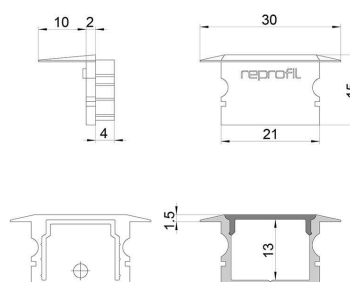

Artikel Nr.: 978150

Endkappe P-ET-02-15 Set 2 Stk passend für

Charakteristik

Material	Kunststoff
Farbe	Weiß
Optik	

Abmessungen und Gewicht

Länge	30 mm
Breite	16 mm
Höhe	15 mm
Durchmesser	
Gewicht	2 g

Montage

Befestigungsmöglichkeiten

Artikel Nr.: 978150

End Cap P-ET-02-15 Set 2 pcs suitable for

Characteristics

Material	plastic
Color	white
Optic	

Dimensions & Weight

Length	30 mm
Width	16 mm
Height	15 mm
Diameter	
Product Weight	2 g

Mounting

Mounting Options