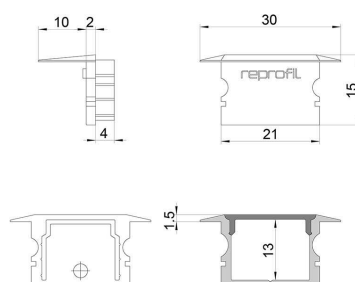

Artikel Nr.: 978150

Endkappe P-ET-02-15 Set 2 Stk passend für

Charakteristik

Material	Kunststoff
Farbe	Weiß
Optik	

Abmessungen und Gewicht

Länge	30 mm
Breite	16 mm
Höhe	15 mm
Durchmesser	
Gewicht	2 g

Montage

Befestigungsmöglichkeiten

Artikel Nr.: 978150

End Cap P-ET-02-15 Set 2 pcs suitable for

Characteristics

Material	plastic
Color	white
Optic	

Dimensions & Weight

Length	30 mm
Width	16 mm
Height	15 mm
Diameter	
Product Weight	2 g

Mounting

Mounting Options