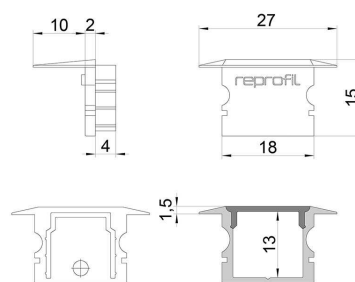

Artikel Nr.: 978140

Endkappe P-ET-02-12 Set 2 Stk passend für

Charakteristik

Material	Kunststoff
Farbe	Weiß
Optik	

Abmessungen und Gewicht

Länge	27 mm
Breite	16 mm
Höhe	15 mm
Durchmesser	
Gewicht	2 g

Montage

Befestigungsmöglichkeiten

Artikel Nr.: 978140

End Cap P-ET-02-12 Set 2 pcs suitable for

Characteristics

Material	plastic
Color	white
Optic	

Dimensions & Weight

Length	27 mm
Width	16 mm
Height	15 mm
Diameter	
Product Weight	2 g