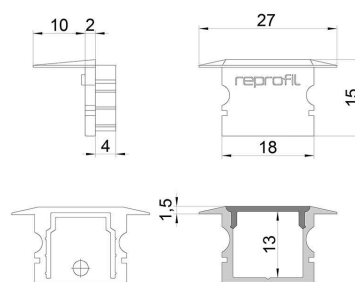

Artikel Nr.: 978140

Endkappe P-ET-02-12 Set 2 Stk passend für

Charakteristik

Material	Kunststoff
Farbe	Weiß
Optik	

Abmessungen und Gewicht

Länge	27 mm
Breite	16 mm
Höhe	15 mm
Durchmesser	
Gewicht	2 g

Montage

Befestigungsmöglichkeiten

Artikel Nr.: 978140

End Cap P-ET-02-12 Set 2 pcs suitable for

Characteristics

Material	plastic
Color	white
Optic	

Dimensions & Weight

Length	27 mm
Width	16 mm
Height	15 mm
Diameter	
Product Weight	2 g

Mounting

Mounting Options