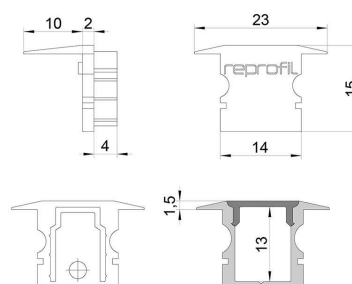

Artikel Nr.: 978121

Endkappe P-ET-02-08 Set 2 Stk passend für

Charakteristik

Material	Kunststoff
Farbe	Grau
Optik	

Abmessungen und Gewicht

Länge	23 mm
Breite	16 mm
Höhe	15 mm
Durchmesser	
Gewicht	2 g

Montage

Befestigungsmöglichkeiten

Artikel Nr.: 978121

End Cap P-ET-02-08 Set 2 pcs suitable for

Characteristics

Material	plastic
Color	gray
Optic	

Dimensions & Weight

Length	23 mm
Width	16 mm
Height	15 mm
Diameter	
Product Weight	2 g

Mounting

Mounting Options