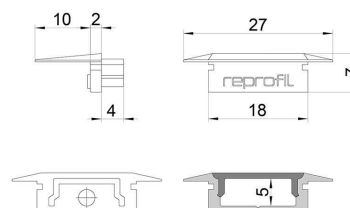

Artikel Nr.: 978100

Endkappe P-ET-01-12 Set 2 Stk passend für

Charakteristik

Material	Kunststoff
Farbe	Weiß
Optik	

Abmessungen und Gewicht

Länge	27 mm
Breite	16 mm
Höhe	7 mm
Durchmesser	
Gewicht	2 g

Montage

Befestigungsmöglichkeiten

Artikel Nr.: 978100

End Cap P-ET-01-12 Set 2 pcs suitable for

Characteristics

Material	plastic
Color	white
Optic	

Dimensions & Weight

Length	27 mm
Width	16 mm
Height	7 mm
Diameter	
Product Weight	2 g