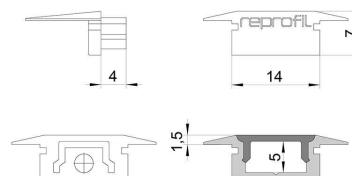

Artikel Nr.: 978082

Endkappe P-ET-01-08 Set 2 Stk passend für

Charakteristik

Material	Kunststoff
Farbe	Schwarz
Optik	

Abmessungen und Gewicht

Länge	23 mm
Breite	16 mm
Höhe	7 mm
Durchmesser	
Gewicht	2 g

Montage

Befestigungsmöglichkeiten

Artikel Nr.: 978082

End Cap P-ET-01-08 Set 2 pcs suitable for

Characteristics

Material	plastic
Color	black
Optic	

Dimensions & Weight

Length	23 mm
Width	16 mm
Height	7 mm
Diameter	
Product Weight	2 g