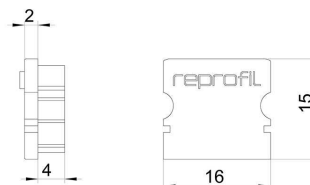

Artikel Nr.: 978050

Endkappe P-AU-02-10 Set 2 Stk passend für

Charakteristik

Material	Kunststoff
Farbe	Weiß
Optik	

Abmessungen und Gewicht

Länge	16 mm
Breite	6 mm
Höhe	15 mm
Durchmesser	
Gewicht	2 g

Montage

Befestigungsmöglichkeiten

Artikel Nr.: 978050

End Cap P-AU-02-10 Set 2 pcs suitable for

Characteristics

Material	plastic
Color	white
Optic	

Dimensions & Weight

Length	16 mm
Width	6 mm
Height	15 mm
Diameter	
Product Weight	2 g