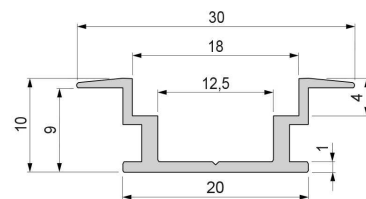

Montage

Befestigungsmöglichkeiten

- Montagekleber, Fliesenkleber, Beton, Mörtel
- Wärmebeständiges doppelseitiges Klebeband
- Schaumstoffklebeband für unebene Oberflächen
- Senkkopfschrauben
- Zentrier-Bohrhilfe: das Profil verfügt im Inneren über eine kleine Fuge

Artikel Nr.: 975725

IP-profile, T-flat ET-05-12 suitable for 12 - 13,3 mm LED Stripes

Characteristics

Material	aluminum
Color	matt silver
Optic	natural finish

Dimensions & Weight

Length	3000,00
Width	30,00
Height	10,00
Diameter	0,00
Product Weight	503 g

Mounting

Mounting Options

- mounting glue, tile adhesives, concrete, mortar
- heat resistant double-sided adhesive tape
- foam tape for uneven surfaces
- countersunk screws
- drilling aid (groove)