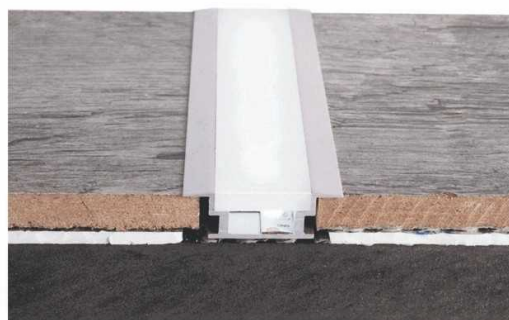

Artikel Nr.: 975725

IP-Profil, T-flach ET-05-12 passend für 12 - 13,3 mm LED Stripes

Charakteristik

Material	Aluminium
Farbe	Silber-matt
Optik	naturbelassen
	0,00

Abmessungen und Gewicht

Länge	3000,00
Breite	30,00
Höhe	10,00
Durchmesser	0,00
Gewicht	503 g

Montage

Befestigungsmöglichkeiten

- Montagekleber, Fliesenkleber, Beton, Mörtel
- Wärmebeständiges doppelseitiges Klebeband
- Schaumstoffklebeband für unebene Oberflächen
- Senkkopfschrauben
- Zentrier-Bohrhilfe: das Profil verfügt im Inneren über eine kleine Fuge

Artikel Nr.: 975725

IP-profile, T-flat ET-05-12 suitable for 12 - 13,3 mm LED Stripes

Characteristics

Material	aluminum
Color	matt silver
Optic	natural finish

Dimensions & Weight

Length	3000,00
Width	30,00
Height	10,00
Diameter	0,00
Product Weight	503 g

Mounting

Mounting Options

- mounting glue, tile adhesives, concrete, mortar
- heat resistant double-sided adhesive tape
- foam tape for uneven surfaces
- countersunk screws
- drilling aid (groove)