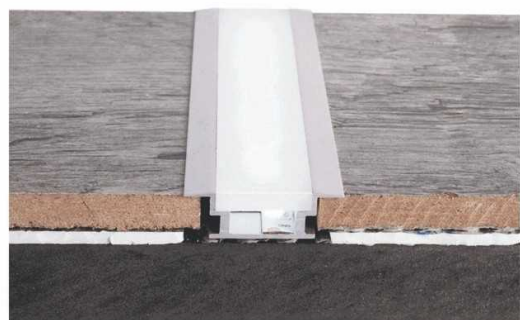

Artikel Nr.: 975725

IP-Profil, T-flach ET-05-12 passend für 12 - 13,3 mm LED Stripes

Charakteristik

Material	Aluminium
Farbe	Silber-matt
Optik	naturbelassen
	0,00

Abmessungen und Gewicht

Länge	3000,00
Breite	30,00
Höhe	10,00
Durchmesser	0,00
Gewicht	503 g

Montage

Befestigungsmöglichkeiten

- Montagekleber, Fliesenkleber, Beton, Mörtel
- Wärmebeständiges doppelseitiges Klebeband
- Schaumstoffklebeband für unebene Oberflächen
- Senkkopfschrauben
- Zentrier-Bohrhilfe: das Profil verfügt im Inneren über eine kleine Fuge

Artikel Nr.: 975725

IP-profile, T-flat ET-05-12 suitable for 12 - 13,3 mm LED Stripes

Characteristics

Material	aluminum
Color	matt silver
Optic	natural finish

Dimensions & Weight

Length	3000,00
Width	30,00
Height	10,00
Diameter	0,00
Product Weight	503 g

Mounting

Mounting Options

- mounting glue, tile adhesives, concrete, mortar
- heat resistant double-sided adhesive tape
- foam tape for uneven surfaces
- countersunk screws
- drilling aid (groove)