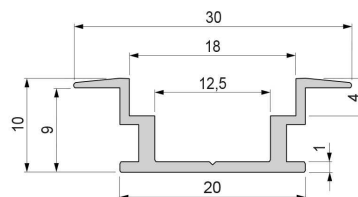

Artikel Nr.: 975725

IP-Profil, T-flach ET-05-12 passend für 12 - 13,3 mm LED Stripes

Charakteristik

Material	Aluminium
Farbe	Silber-matt
Optik	naturbelassen
	0,00

Abmessungen und Gewicht

Länge	3000,00
Breite	30,00
Höhe	10,00
Durchmesser	0,00
Gewicht	503 g

Montage

Befestigungsmöglichkeiten

- Montagekleber, Fliesenkleber, Beton, Mörtel
- Wärmebeständiges doppelseitiges Klebeband
- Schaumstoffklebeband für unebene Oberflächen
- Senkkopfschrauben
- Zentrier-Bohrhilfe: das Profil verfügt im Inneren über eine kleine Fuge

Artikel Nr.: 975725

IP-profile, T-flat ET-05-12 suitable for 12 - 13,3 mm LED Stripes

Characteristics

Material	aluminum
Color	matt silver
Optic	natural finish

Dimensions & Weight

Length	3000,00
Width	30,00
Height	10,00
Diameter	0,00
Product Weight	503 g