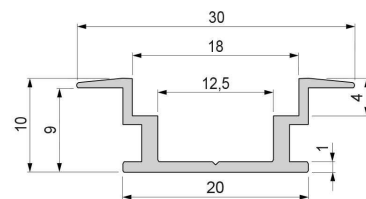

Montage

Befestigungsmöglichkeiten

- Montagekleber, Fliesenkleber, Beton, Mörtel
- Wärmebeständiges doppelseitiges Klebeband
- Schaumstoffklebeband für unebene Oberflächen
- Senkkopfschrauben
- Zentrier-Bohrhilfe: das Profil verfügt im Inneren über eine kleine Fuge

Artikel Nr.: 975724

IP-profile, T-flat ET-05-12 suitable for 12 - 13,3 mm LED Stripes

Characteristics

Material	aluminum
Color	matt silver
Optic	anodized

Dimensions & Weight

Length	3000,00
Width	30,00
Height	10,00
Diameter	0,00
Product Weight	g

Mounting

Mounting Options

- mounting glue, tile adhesives, concrete, mortar
- heat resistant double-sided adhesive tape
- foam tape for uneven surfaces
- countersunk screws
- drilling aid (groove)