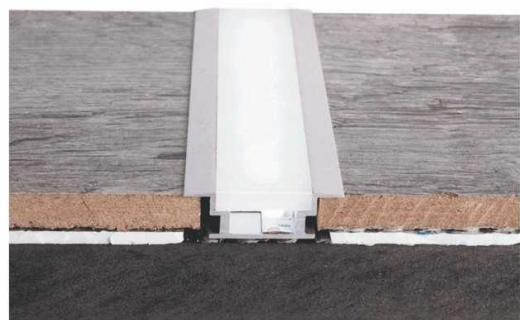

Montage

Befestigungsmöglichkeiten

- Montagekleber, Fliesenkleber, Beton, Mörtel
- Wärmebeständiges doppelseitiges Klebeband
- Schaumstoffklebeband für unebene Oberflächen
- Senkkopfschrauben
- Zentrier-Bohrhilfe: das Profil verfügt im Inneren über eine kleine Fuge

Artikel Nr.: 975724

IP-profile, T-flat ET-05-12 suitable for 12 - 13,3 mm LED Stripes

Characteristics

Material	aluminum
Color	matt silver
Optic	anodized

Dimensions & Weight

Length	3000,00
Width	30,00
Height	10,00
Diameter	0,00
Product Weight	g

Mounting

Mounting Options

- mounting glue, tile adhesives, concrete, mortar
- heat resistant double-sided adhesive tape
- foam tape for uneven surfaces
- countersunk screws
- drilling aid (groove)