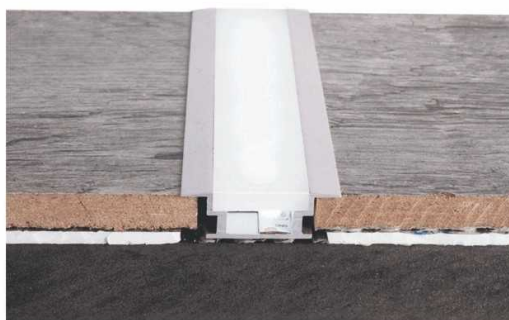

Artikel Nr.: 975724

IP-Profil, T-flach ET-05-12 passend für 12 - 13,3 mm LED Stripes

Charakteristik

Material	Aluminium
Farbe	Silber-matt
Optik	eloxiert
	0,00

Abmessungen und Gewicht

Länge	3000,00
Breite	30,00
Höhe	10,00
Durchmesser	0,00
Gewicht	g

Montage

Befestigungsmöglichkeiten

- Montagekleber, Fliesenkleber, Beton, Mörtel
- Wärmebeständiges doppelseitiges Klebeband
- Schaumstoffklebeband für unebene Oberflächen
- Senkkopfschrauben
- Zentrier-Bohrhilfe: das Profil verfügt im Inneren über eine kleine Fuge

Artikel Nr.: 975724

IP-profile, T-flat ET-05-12 suitable for 12 - 13,3 mm LED Stripes

Characteristics

Material	aluminum
Color	matt silver
Optic	anodized

Dimensions & Weight

Length	3000,00
Width	30,00
Height	10,00
Diameter	0,00
Product Weight	g

Mounting

Mounting Options

- mounting glue, tile adhesives, concrete, mortar
- heat resistant double-sided adhesive tape
- foam tape for uneven surfaces
- countersunk screws
- drilling aid (groove)