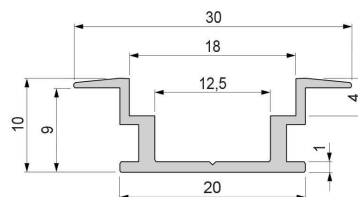

Artikel Nr.: 975724

IP-Profil, T-flach ET-05-12 passend für 12 - 13,3 mm LED Stripes

Charakteristik

Material	Aluminium
Farbe	Silber-matt
Optik	eloxiert
	0,00

Abmessungen und Gewicht

Länge	3000,00
Breite	30,00
Höhe	10,00
Durchmesser	0,00
Gewicht	g

Montage

Befestigungsmöglichkeiten

- Montagekleber, Fliesenkleber, Beton, Mörtel
- Wärmebeständiges doppelseitiges Klebeband
- Schaumstoffklebeband für unebene Oberflächen
- Senkkopfschrauben
- Zentrier-Bohrhilfe: das Profil verfügt im Inneren über eine kleine Fuge

Artikel Nr.: 975724

IP-profile, T-flat ET-05-12 suitable for 12 - 13,3 mm LED Stripes

Characteristics

Material	aluminum
Color	matt silver
Optic	anodized

Dimensions & Weight

Length	3000,00
Width	30,00
Height	10,00
Diameter	0,00
Product Weight	g